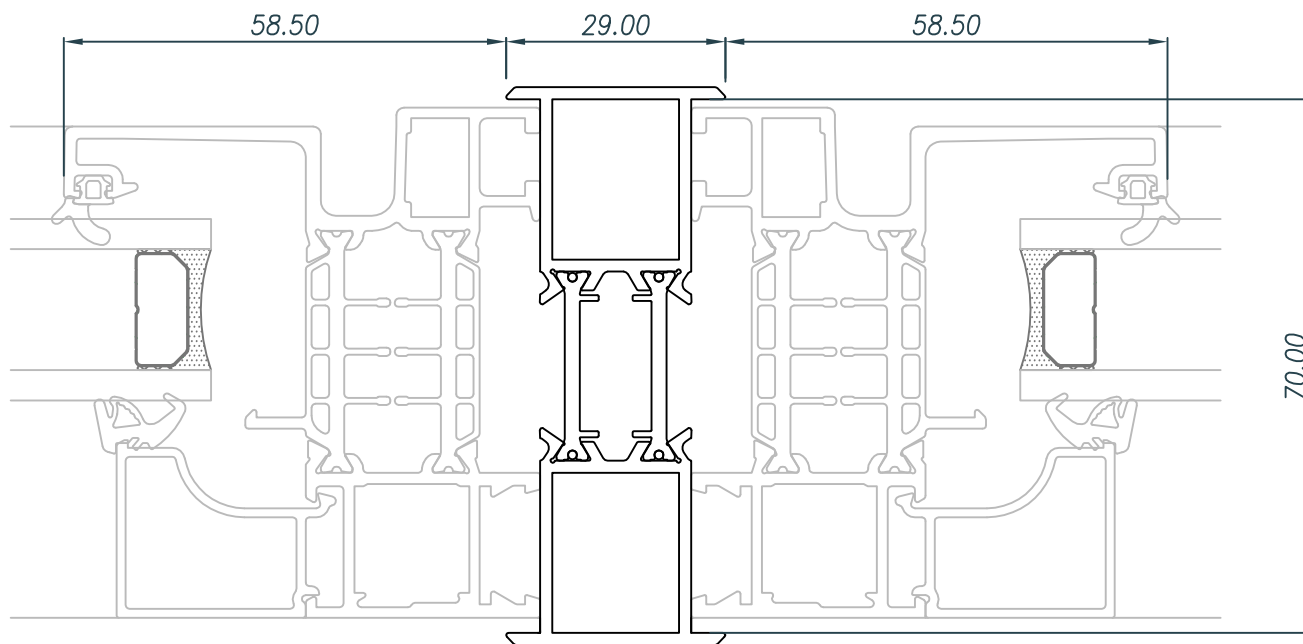

K·LINE

PERFIL DE UNIÓN

KL7354

ESCALA 1:1