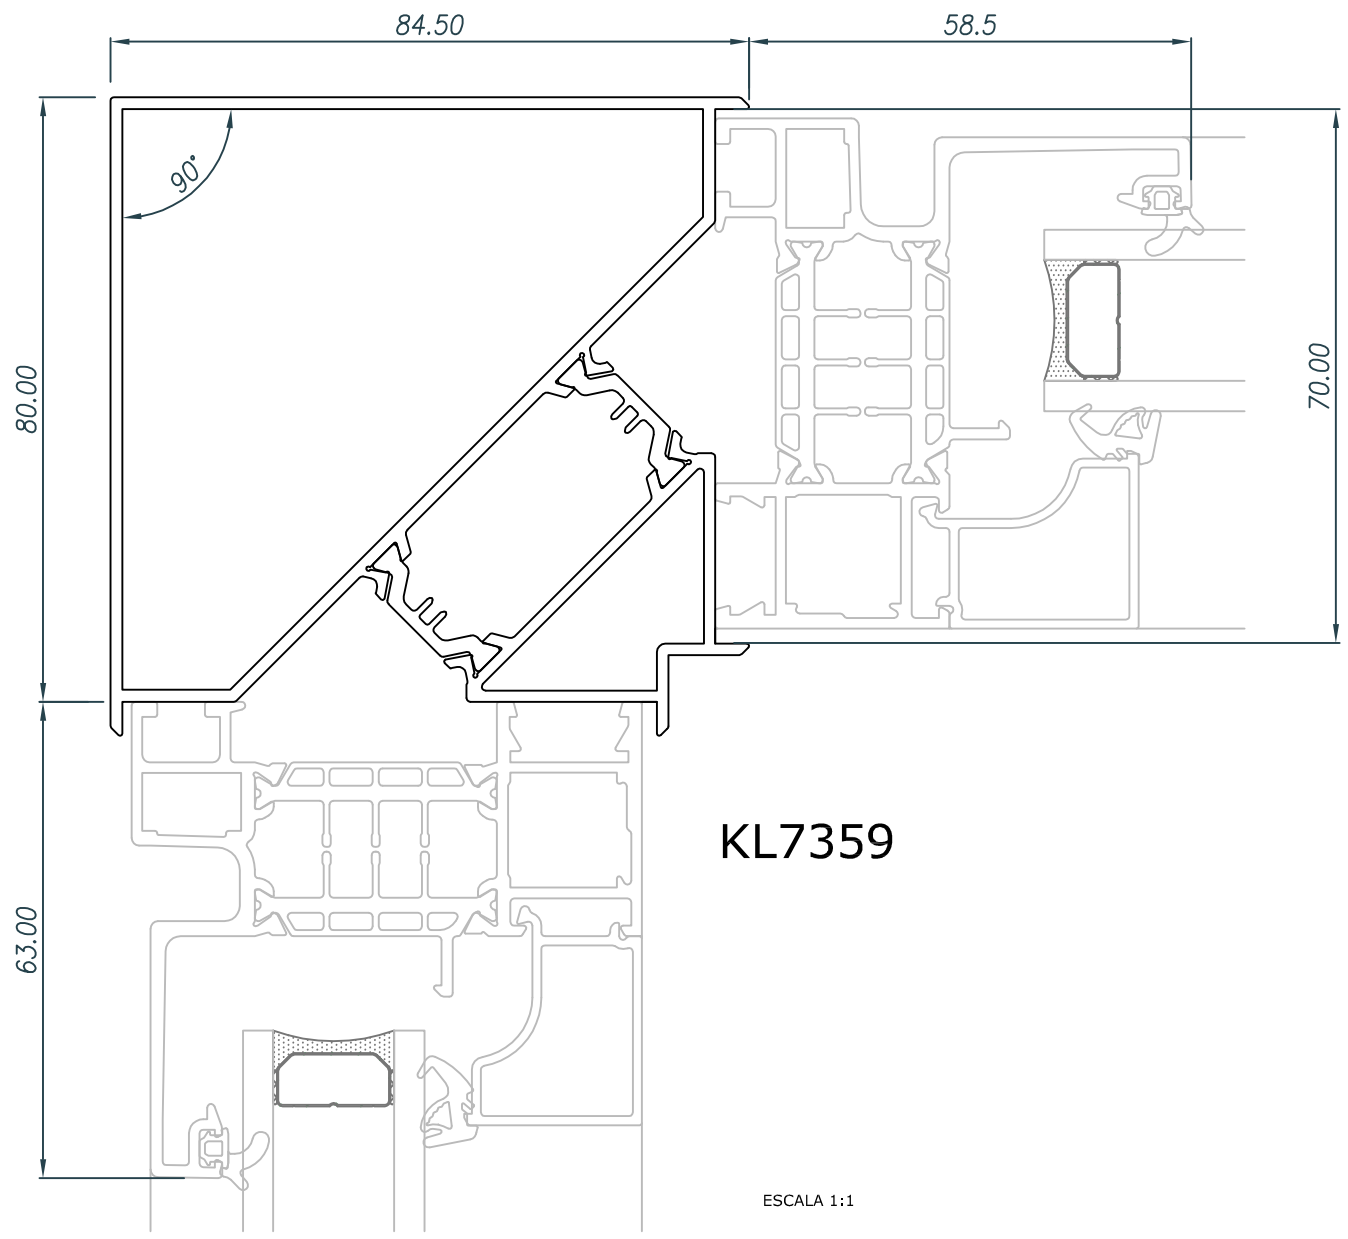

ESQUINERO A 90 GRADOS

KL7359

ESCALA 1:1